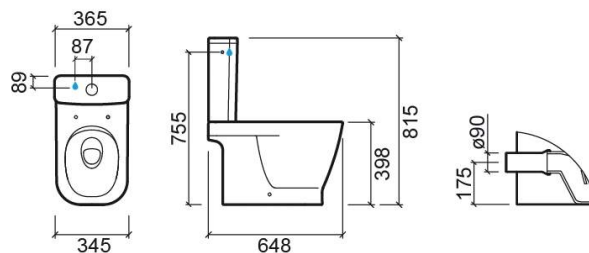

Pack Look SH Rimflush - Blanc

Réf. 134927004

Código EAN. 5604815332933

Description

Composition du pack: Cuvette sur pied SH rimflush (134026004), Réservoir avec alimentation d'eau par de dessous (134111004LM), Mécanisme 3/6L à double touche, Abattant clipoff avec slowclose (2346100)).

Informations Techniques

Longueur: 650 mm

Largeur: 342 mm

Hauteur: 815 mm

Poids: 44.9 kg

Collection: Look

Type de produit: Cuvettes

Style: Contemporain