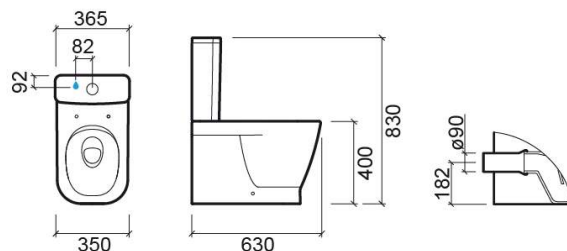

## Description

Composition du pack: Cuvette sur pied SH rimflush (134024004), Réservoir avec alimentation d'eau par de dessous (134111004LM), Mécanisme 3/6L à double touche, Abattant clipoff avec slowclose (2343100)).

## Informations Techniques

Longueur: 630 mm

Largeur: 365 mm

Hauteur: 830 mm

Poids: 44.9 kg

Collection: Look

Type de produit: Cuvettes

Style: Contemporain