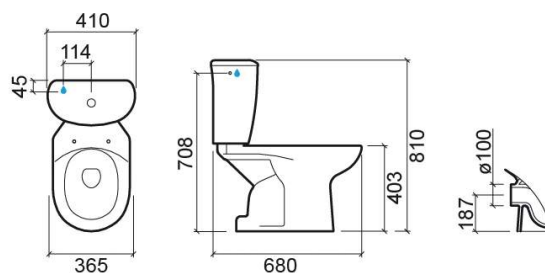

# Pack Luxor cuvette au sol SH et abattant - Blanc

Réf. 133922004

Código EAN. 5604815121988

## Description

Composition du pack: Cuvette au sol SH (103022004), Réservoir avec mécanisme d'&#39;alimentation par le dessous (140171004LM), Abattant en thermoplast (2032100)

## Informations Techniques

Longueur: 680 mm

Largeur: 365 mm

Hauteur: 810 mm

Poids: 35.00 kg

Collection: Luxor

Type de produit: Cuvettes

Style: Traditionnel