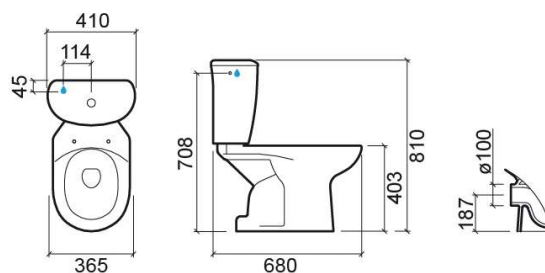

Pack Luxor cuvette au sol SH Rimflush avec réservoir alimentation d'eau et abattant - Blanc

Réf. 133924004

Código EAN. 5604815122015

Description

Composition du pack: Cuvette au sol SH (103022004), Réservoir avec mécanisme d'alimentation latérale (103193004), Abattant en thermoplast (2032100)

Caractéristiques

- Sortie Horizontale
- Fixation latérale verticale
- Kit de fixation inclus
- Siphon non inclus

Informations Techniques

Longueur: 680 mm

Largeur: 365 mm

Hauteur: 810 mm

Poids: 35.00 kg

Collection: Luxor