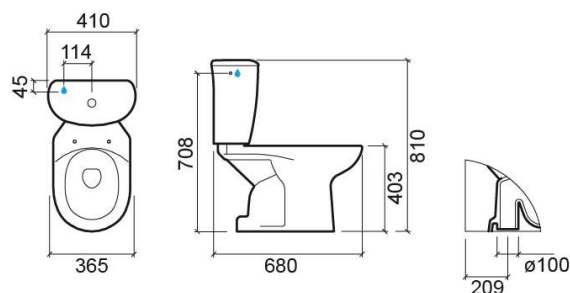

# Pack Luxor cuvette au sol SV Rimflush avec réservoir alimentation d'eau et abattant - Blanc

Réf. 133923004

Código EAN. 5604815122008

## Description

Composition du pack: Cuvette au sol SV (103021004), Réservoir avec mécanisme d'alimentation latérale (103193004), Abattant en Thermoplast (2032100)

## Informations Techniques

Longueur: 680 mm

Largeur: 365 mm

Hauteur: 810 mm

Poids: 35.00 kg

Collection: Luxor

Type de produit: Cuvettes

Style: Traditionnel