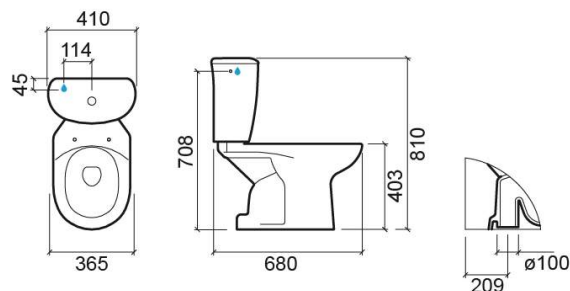

# Pack Luxor cuvette au sol SV Rimflush avec réservoir alimentation d'eau et abattant - Blanc

Réf. 133923004

Código EAN. 5604815122008

## Description

Composition du pack: Cuvette au sol SV (103021004), Réservoir avec mécanisme d'alimentation latérale (103193004), Abattant en Thermoplast (2032100)

## Informations Techniques

Longueur: 680 mm

Largeur: 365 mm

Hauteur: 810 mm

Poids: 35.00 kg

Collection: Luxor

Type de produit: Cuvettes

Style: Traditionnel