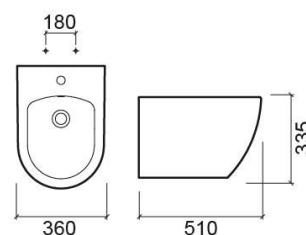

Pack Sanibold bidet suspendu avec fixation cachée et bâti-support - Blanc

Réf. 137940004

Código EAN. 5604815328424

Informations Techniques

Longueur: 508 mm

Largeur: 360 mm

Hauteur: 335 mm

Poids: 26.60 kg

Collection: Sanibold

Type de produit: Bidets

Style: Contemporain

Matériel: Céramique

Type d'installation: Suspendu

Caractéristiques

- Avec trou pour robinet
- Trop-plein inclus
- Contenu de l'emballage - Bidet, bâti-support 430
- Fixation cachée
- Kit de fixation inclus
- Sans anneau de trop plein