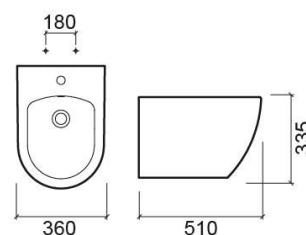

Pack Sanibold bidet suspendu avec fixation cachée et bâti-support - Blanc

Réf. 137940004

Código EAN. 5604815328424

Informations Techniques

Longueur: 508 mm

Largeur: 360 mm

Hauteur: 335 mm

Poids: 26.60 kg