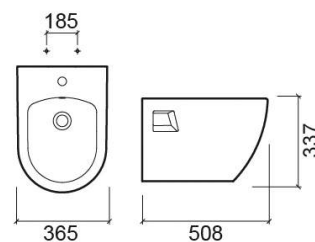

Pack Sanibold bidet suspendue et bâti-support - Blanc

Réf. 137930004

Código EAN. 5604815325867

Informations Techniques

Longueur: 508 mm

Largeur: 360 mm

Hauteur: 335 mm

Poids: 17.95 kg

Collection: Sanibold

Type de produit: Bidets

Style: Contemporain

Matériel: Ceramique

Type d'installation: Suspendu

Caractéristiques

- Avec trou pour robinet
- Trop-plein inclus
- Contenu de l'emballage - Bidet, bâti-support 430
- Fixation latérale
- Kit de fixation inclus
- Sans anneau de trop plein