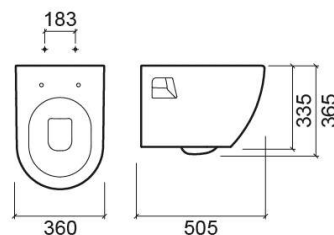

Pack Sanibold cuvette suspendue avec bâti-support et abattant - Blanc

Réf. 137919104

Código EAN. 5604815325850

Informations Techniques

Longueur: 510 mm

Largeur: 365 mm

Hauteur: 335 mm

Poids: 35.70 kg

Collection: Sanibold

Type de produit: Cuvettes

Style: Contemporain

Matériel: Céramique

Type d'installation: Suspendue

Caractéristiques

- Fixation latérale
- Kit de fixation inclus

Downloads