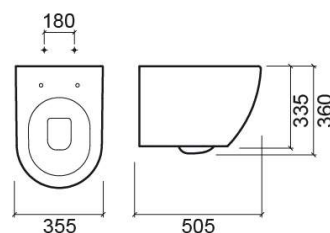

## Description

Composition du pack: Cuvette suspendue (137034004)  
Abattant en Duroplast avec clipoff et slowclose (2373100)

## Informations Techniques

Longueur: 371 mm

Largeur: 355 mm

Hauteur: 360 mm

Poids: 26.20 kg

Collection: Sanibold

Type de produit: Cuvettes

Style: Contemporain