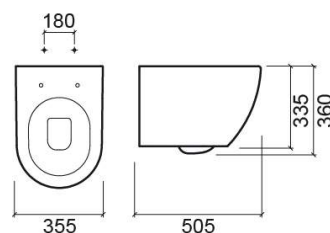

Pack Sanibold cuvette suspendue avec Rimflush et abattant - Blanc

Réf. 137934004

Código EAN. 5604815328431

Description

Composition du pack: Cuvette suspendue (137034004)
Abattant en Duroplast avec clipoff et slowclose (2373100)

Informations Techniques

Longueur: 371 mm
Largeur: 355 mm
Hauteur: 360 mm
Poids: 26.20 kg

Collection: Sanibold

Type de produit: Cuvettes

Style: Contemporain

Matériel: Céramique

Type d'installation: Suspendue