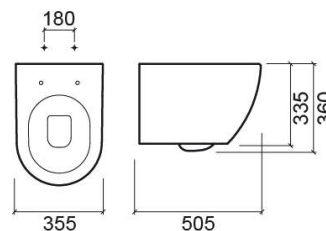

## Informations Techniques

Longueur: 505 mm

Largeur: 355 mm

Hauteur: 360 mm

Collection: Sanibold

Type de produit: Cuvettes

Style: Contemporain

Matériel: Céramique