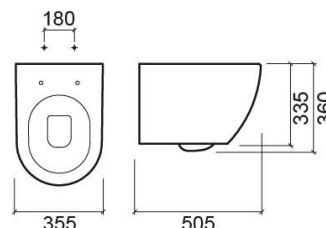

Pack Sanibold Suspendue Rimflush - Blanc

Réf. 137938004

Código EAN. 5604815330625

Description

Composition du pack: Cuvette suspendue Rimflush Sanibold (137034), Abattant slim Sanibold avec Easyclip et Slowclose (23761)

Caractéristiques

- Système Rimflush
- Fixation cachée
- Kit de fixation inclus

Informations Techniques

Longueur: 505 mm

Largeur: 355 mm

Hauteur: 360 mm

Poids: 26.20 kg

Collection: Sanibold

Type de produit: Cuvettes

Style: Contemporain

Matériel: Céramique

Type d'installation: Suspendue

Variations

Blanc mat

505x355x360 mm

Réf. 137938604

Código EAN. 5604815329483

Poids: 26.20 kg

Noir mat

505x355x360 mm

Réf. 137938264

Código EAN. 5604815329476

Poids: 26.20 kg

Downloads