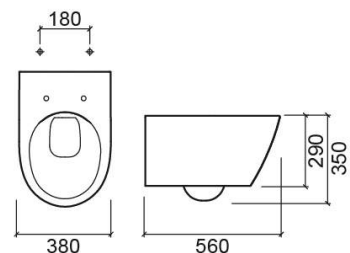

Pack Sanlife Suspendue Rimflush - Blanc

Réf. 136932004

Código EAN. 5604815326734

Description

Composition du pack: Cuvette suspendue Rimflush Sanlife (136032), Abattant slim Sanlife avec systèmes Clipoff et Slowclose (23661)

Caractéristiques

- Système Rimflush
- Fixation cachée
- Kit de fixation inclus

Informations Techniques

Longueur: 560 mm

Largeur: 380 mm

Hauteur: 350 mm

Poids: 25 kg

Collection: [Sanlife](#)

Type de produit: Cuvettes

Style: Contemporain

Matériel: Céramique

Type d'installation: Suspendue

Variations

Blanc mat

560x380x350 mm

Réf. 136932604

Código EAN. 5604815329483

Poids: 25 kg

Noir mat

560x380x350 mm

Réf. 136932264

Código EAN. 5604815329476

Poids: 25 kg

Downloads