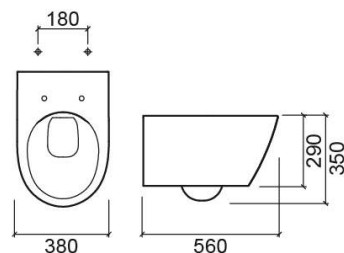

Pack Sanlife Suspendue Rimflush - Blanc

Réf. 136932004

Código EAN. 5604815326734

Description

Composition du pack: Cuvette suspendue Rimflush Sanlife (136032), Abattant slim Sanlife avec systèmes Clipoff et Slowclose (23661)

Caractéristiques

- Système Rimflush
- Fixation cachée
- Kit de fixation inclus

Informations Techniques

Longueur: 350 mm

Largeur: 489 mm

Hauteur: 372 mm

Poids: 25 kg

Collection: [Sanlife](#)

Type de produit: Cuvettes

Style: Contemporain

Matériel: Céramique

Type d'installation: Suspendue

Variations

Blanc mat

350x489x372 mm

Réf. 136932604

Código EAN. 5604815329483

Poids: 25 kg

Noir mat

350x489x372 mm

Réf. 136932264

Código EAN. 5604815329476

Poids: 25 kg

Downloads