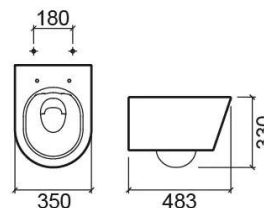

Pack urb.y 48 Suspendue Rimflush - Blanc

Réf. 140934004

Código EAN. 5604815330410

Description

Composition du pack - cuvette (140034004) et abattant en duroplast avec Clipoff et Slowclose (2403100)

Informations Techniques

Longueur: 405 mm

Largeur: 350 mm

Hauteur: 330 mm

Poids: 21.00 kg

Collection: Urb.Y

Type de produit: Cuvettes

Style: Contemporain

Matériel: Céramique