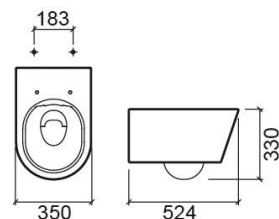

Pack Urb.y 52 Suspendue Rimflush - Blanc

Réf. 140945004

Código EAN. 5604815330441

Description

Composition du pack: Cuvette suspendue Rimflush Urb.y 52 (140044), Abattant Urb.y avec système Clipoff (24011)

Caractéristiques

- Système Rimflush
- Fixation cachée
- Kit de fixation inclus

Informations Techniques

Longueur: 524 mm

Largeur: 356 mm

Hauteur: 380 mm

Poids: 24 kg

Collection: [Urb.Y](#)

Type de produit: Cuvettes

Style: Contemporain

Matériel: Céramique

Type d'installation: Suspendue