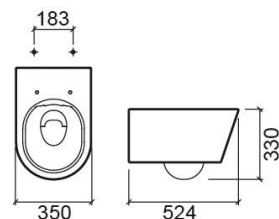

Pack Urb.y 52 Suspendue Rimflush - Blanc

Réf. 140946004

Código EAN. 5604815330458

Description

Composition du pack: - Cuvette suspendue avec rimflush
140044 - Abattant 24061

Caractéristiques

- Système Rimflush
- Fixation cachée
- Kit de fixation inclus

Informations Techniques

Longueur: 524 mm

Largeur: 356 mm

Hauteur: 380 mm

Poids: 24 kg

Collection: Urb.Y

Type de produit: Cuvettes

Style: Contemporain

Matériel: Céramique

Type d'installation: Suspendue

Variations

Blanc mat

524x356x380 mm

Réf. 140946604

Código EAN. 5604815332667

Poids: 24 kg

Noir mat

524x356x380 mm

Réf. 140946264

Código EAN. 5604815332650

Poids: 24 kg

Downloads

Catalogues

Catalogue Urb.y suspendue (PDF) ,