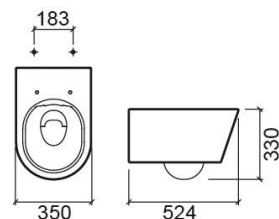

Pack Urb.y 52 Suspendue Rimflush - Blanc

Réf. 140946004

Código EAN. 5604815330458

Description

Composition du pack: - Cuvette suspendue avec rimflush
140044 - Abattant 24061

Caractéristiques

- Système Rimflush
- Fixation cachée
- Kit de fixation inclus

Informations Techniques

Longueur: 524 mm

Largeur: 356 mm

Hauteur: 380 mm

Poids: 24 kg

Collection: [Urb.Y](#)

Type de produit: Cuvettes

Style: Contemporain

Matériel: Céramique

Type d'installation: Suspendue

Variations

Blanc mat

524x356x380 mm

Réf. 140946604

Código EAN. 5604815332667

Poids: 24 kg

Noir mat

524x356x380 mm

Réf. 140946264

Código EAN. 5604815332650

Poids: 24 kg

Downloads

Catalogues

Catalogue Urb.y suspendue (PDF) ,