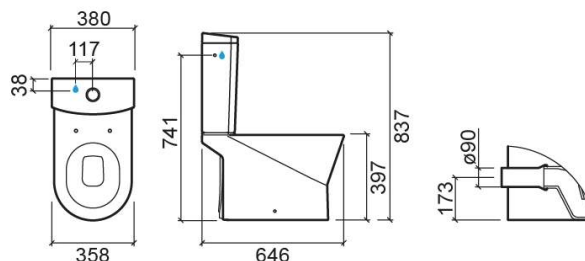

## Description

Composition du pack: Cuvette au sol SV (131024004),  
Réservoir avec mécanisme d'alimentation latérale  
(131113004LM), Abattant en thermoplast (2312100)

## Informations Techniques

Longueur: 646 mm

Largeur: 358 mm

Hauteur: 837 mm

Poids: 52 kg

Collection: Urb.Y

Type de produit: Cuvettes

Style: Contemporain