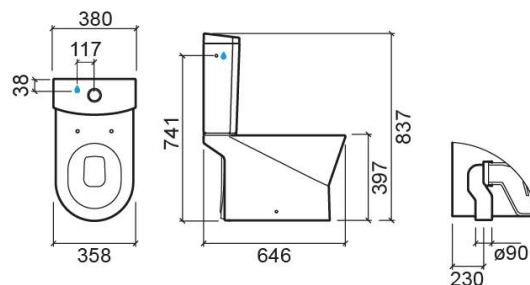

Pack Urb.y 65 SV Rimflush - Blanc

Réf. 140931004

Código EAN. 5604815332063

Description

Composition du pack: Cuvette au sol SV (140029004), Réservoir avec mécanisme d''alimentation latérale (140173004LM), Abattant en duroplast avec clipoff (2401100)

Informations Techniques

Longueur: 646 mm

Largeur: 358 mm

Hauteur: 837 mm

Collection: Urb.Y

Type de produit: Cuvettes

Style: Contemporain

Matériel: Céramique