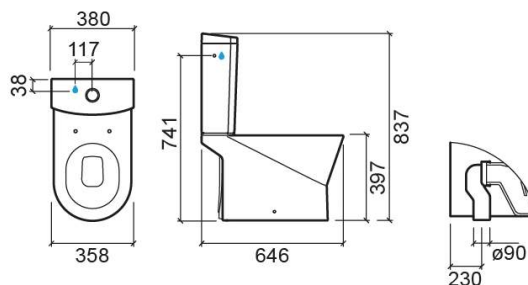

Pack Urb.y 65 SV Rimflush - Blanc

Réf. 140930004

Código EAN. 5604815332070

Description

Composition du pack: Cuvette au sol SV (140029004),
Réservoir avec mécanisme d'alimentation par le dessous
(140171004LM), Abattant en duroplast avec clipoff (2401100)

Informations Techniques

Longueur: 646 mm

Largeur: 358 mm

Hauteur: 837 mm

Poids: 52.28 kg

Collection: Urb.Y

Type de produit: Cuvettes

Style: Contemporain

Matériel: Céramique

Type d'installation: Au sol

Caractéristiques

- Sortie Verticale
- Fixation latérale
- Kit de fixation inclus
- Siphon inclus