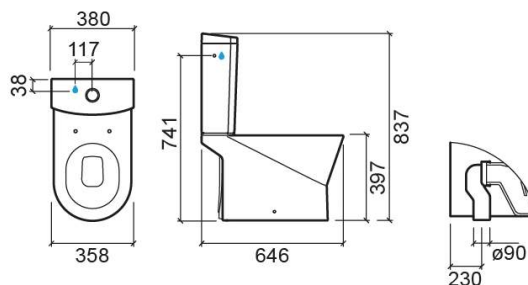

Pack Urb.y 65 SV Rimflush - Blanc

Réf. 140930004

Código EAN. 5604815332070

Description

Composition du pack: Cuvette au sol SV (140029004),
Réservoir avec mécanisme d'alimentation par le dessous
(140171004LM), Abattant en duroplast avec clipoff (2401100)

Informations Techniques

Longueur: 646 mm

Largeur: 358 mm

Hauteur: 837 mm

Poids: 52.28 kg

Collection: Urb.Y

Type de produit: Cuvettes

Style: Contemporain