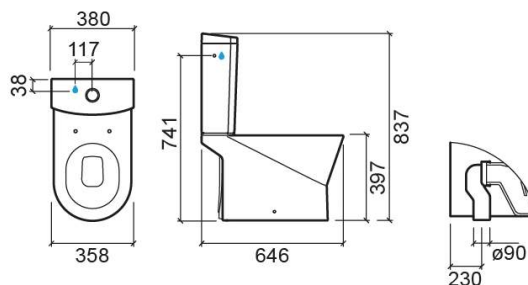

Pack Urb.y 65 SV Rimflush - Blanc

Réf. 140930004

Código EAN. 5604815332070

Description

Composition du pack: Cuvette au sol SV (140029004),
Réservoir avec mécanisme d'alimentation par le dessous
(140171004LM), Abattant en duroplast avec clipoff (2401100)

Caractéristiques

- Sortie Verticale
- Fixation latérale
- Kit de fixation inclus
- Siphon inclus

Informations Techniques

Longueur: 646 mm

Largeur: 358 mm

Hauteur: 837 mm

Poids: 52.28 kg

Collection: Urb.Y