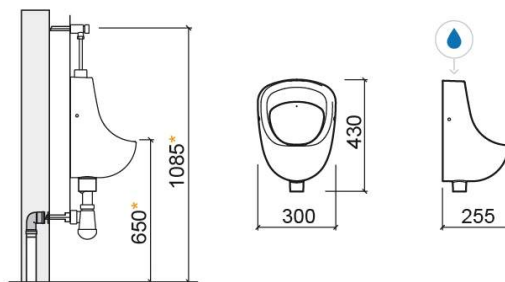

Pack urinoir Ria avec alimentation apparente - Blanc

Réf. 108591004

Código EAN. 5604815330977

Informations Techniques

Longueur: 300 mm

Largeur: 255 mm

Hauteur: 430 mm

Collection: [Ria](#)

Type de produit: Urinoirs

Style: Traditionnel

Matériel: Céramique

Type d'installation: Mural

Caractéristiques

- Contenu de l'emballage - Urinol, kit de fixation, robinet temporisé Eco et siphon
- Alimentation d'eau par-dessus