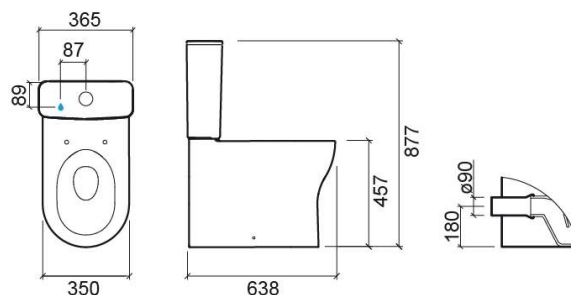

## Description

Cuvette SH surélevée (144022) avec réservoir alimentation latérale (142113LM) mécanisme 4,5/3L à double touche. Abattant avec charnières en inox Easyclip et Slowclose (24231).

## Caractéristiques

- Système Rimflush
- Sortie Horizontale
- Adossée au mur
- Fixation latérale

## Informations Techniques

Longueur: 650 mm

Largeur: 350 mm

Hauteur: 877 mm

Poids: 50.52 kg

Collection: Winner Confort

Type de produit: Mobilité réduite

Style: Contemporain