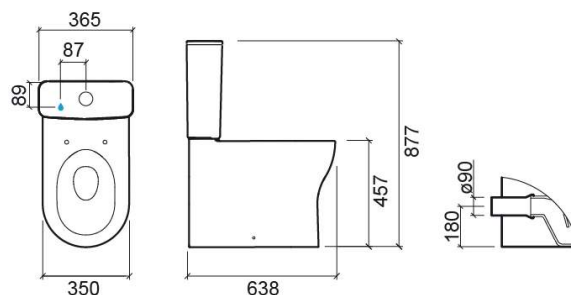

## Description

Cuvette SH surélevée (144022) avec réservoir alimentation latérale (142113LM) mécanisme 4,5/3L à double touche. Abattant avec charnières en inox Easyclip et Slowclose (24231).

## Caractéristiques

- Système Rimflush
- Sortie Horizontale
- Adossée au mur
- Fixation latérale

## Informations Techniques

Longueur: 650 mm

Largeur: 342 mm

Hauteur: 815 mm

Poids: 50.52 kg

Collection: Winner Confort

Type de produit: Mobilité réduite

Style: Contemporain