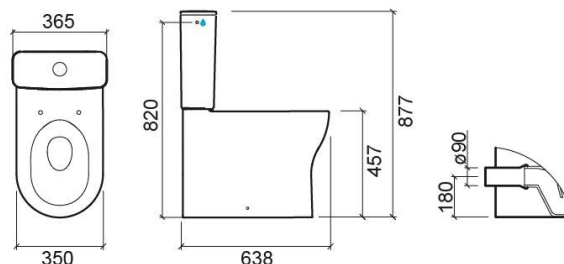

Pack Winner Confort SH Rimflush - Blanc

Réf. 144924004

Código EAN. 5604815330823

Description

Cuvette avec une hauteur extra par rapport à la version standard pour faciliter les mouvements assis et debout.
Abattant avec charnières en inox Easyclip et Slowclose;
Réservoir d'alimentation d'eau latérale; Mécanisme 4,5/3L à double touche.

Caractéristiques

- Système Rimflush
- Sortie Horizontale
- Adossée au mur
- Fixation latérale

Informations Techniques

Longueur: 638 mm

Largeur: 350 mm

Hauteur: 877 mm

Poids: 50.52 kg

Collection: Winner Confort