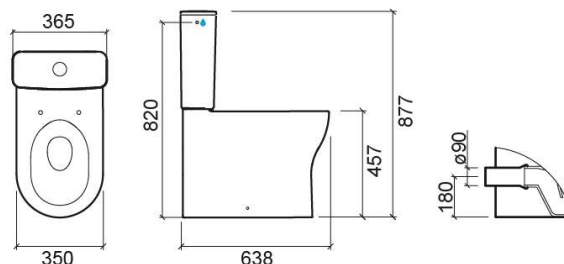

Pack Winner Confort SH Rimflush - Blanc

Réf. 144924004

Código EAN. 5604815330823

Description

Cuvette avec une hauteur extra par rapport à la version standard pour faciliter les mouvements assis et debout.
Abattant avec charnières en inox Easyclip et Slowclose;
Réservoir d'alimentation d'eau latérale; Mécanisme 4,5/3L à double touche.

Informations Techniques

Longueur: 638 mm

Largeur: 350 mm

Hauteur: 877 mm

Poids: 50.52 kg

Collection: Winner Confort

Type de produit: Mobilité réduite

Style: Contemporain

Matériel: Céramique

Type d'installation: Au sol

Caractéristiques

- Système Rimflush
- Sortie Horizontale
- Adossée au mur
- Fixation latérale

Downloads

Vidéos

RimFlush (JPG) ,

Manuels de nettoyage