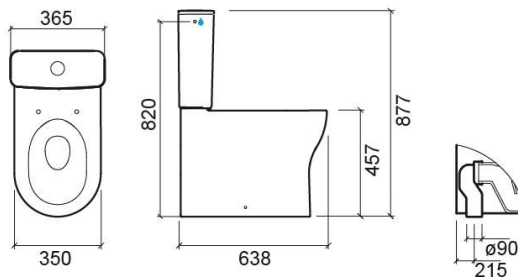

Pack Winner Confort SV Rimflush - Blanc

Réf. 144923004

Código EAN. 5604815330847

Description

Cuvette avec une hauteur extra par rapport à la version standard pour faciliter les mouvements assis et debout.

Informations Techniques

Longueur: 650 mm

Largeur: 342 mm

Hauteur: 815 mm

Poids: 50.52 kg

Collection: Winner Confort

Type de produit: Mobilité réduite

Style: Contemporain