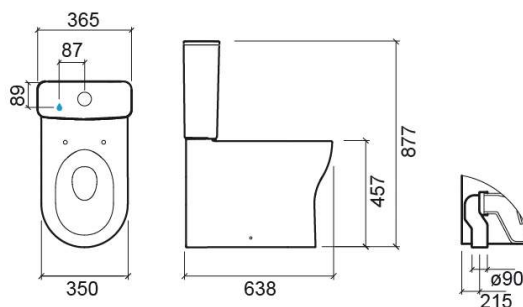

Pack Winner Confort SV Rimflush - Blanc

Réf. 144921004

Código EAN. 5604815330830

Description

Cuvette SV surélevée (144021) avec reservoir, alimentation par le dessous (142111LM) et abattant EasyClip et SlowClose (24231)

Informations Techniques

Longueur: 638 mm

Largeur: 350 mm

Hauteur: 877 mm

Poids: 50.52 kg

Collection: [Winner Confort](#)

Type de produit: Mobilité réduite

Style: Contemporain

Matériel: Céramique

Type d'installation: Au sol

Caractéristiques

- Système Rimflush
- Sortie Verticale
- Adossée au mur
- Fixation latérale

Downloads

Vidéos

RimFlush (JPG) ,

Manuels de nettoyage