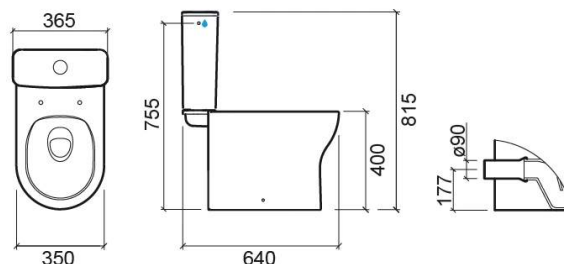

Pack Winner SH Rimflush - Blanc

Réf. 142924004

Código EAN. 5604815330359

Description

Composition du pack: Cuvette au sol SH (142022004), Réservoir avec mécanisme d'alimentation latérale (142113004LM), Abattant en Duroplast avec Easyclip et Slowclose (2423100)

Informations Techniques

Longueur: 646 mm

Largeur: 350 mm

Hauteur: 815 mm

Poids: 49.80 kg

Collection: Winner

Type de produit: Cuvettes

Style: Contemporain