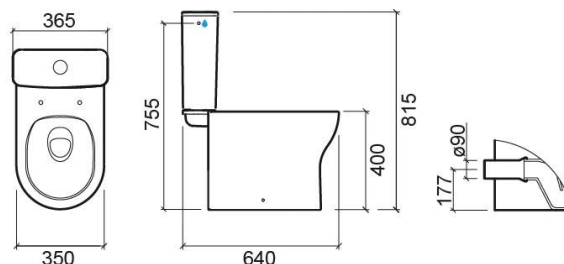

## Description

Composition du pack: Cuvette au sol SH (142022004), Réservoir avec mécanisme d'alimentation latérale (142113004LM), Abattant en Duroplast avec Easyclip et Slowclose (2423100)

## Informations Techniques

Longueur: 646 mm

Largeur: 350 mm

Hauteur: 815 mm

Poids: 49.80 kg

Collection: Winner

Type de produit: Cuvettes

Style: Contemporain