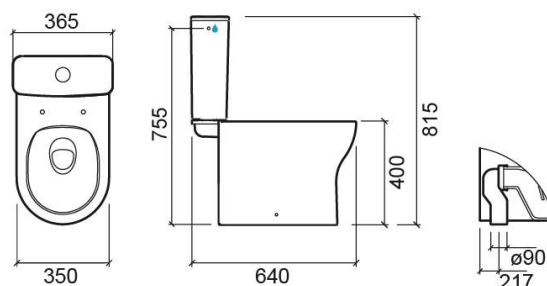

Pack Winner SV Rimflush - Blanc

Réf. 142923004

Código EAN. 5604815330342

Description

Composition du pack: Cuvette Rimflush Winner SV (142021), Réservoir Winner avec mécanisme d'alimentation latérale (142113LM) et Abattant pour cuvette Winner avec Easyclip et Slowclose (24231)

Informations Techniques

Longueur: 646 mm

Largeur: 350 mm

Hauteur: 815 mm

Poids: 50.20 kg

Collection: Winner

Type de produit: Cuvettes

Style: Contemporain