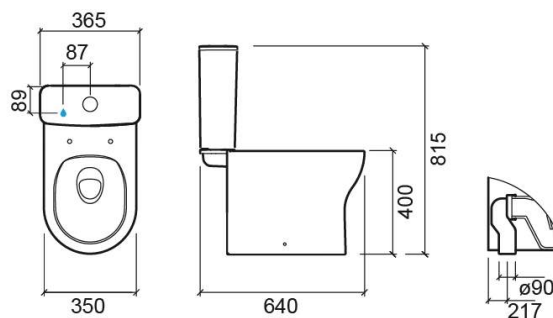

Pack Winner SV Rimflush - Blanc

Réf. 142921004

Código EAN. 5604815330335

Description

Composition du pack: Cuvette Rimflush Winner SV (142021), Réservoir Winner avec mécanisme d'alimentation par le dessous (142111LM) et Abattant pour cuvette Winner avec Easyclip et Slowclose (24231)

Informations Techniques

Longueur: 646 mm

Largeur: 350 mm

Hauteur: 815 mm

Poids: 42.76 kg

Collection: Winner

Type de produit: Cuvettes

Style: Contemporain