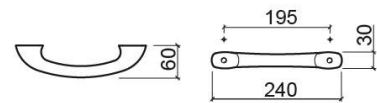

Paire de poignées fermées pour baignoire - Bleu ciel

Réf. 800207

Código EAN. 5604815918373

Informations Techniques

Longueur: 240 mm

Largeur: 60 mm

Hauteur: 30 mm

Poids: 0.50 kg

Collection: Complementos

Type de produit: Baignoires

Variations

Blanc mat
240x60x30 mm

Réf. 800260

Código EAN. 5604815918359

Poids: 0.50 kg

Pergamon (Discontinué)
240x60x30 mm

Réf. 800205

Código EAN. 5604815918380

Poids: 0.50 kg

Vert clair
240x60x30 mm

Réf. 800208

Código EAN. 5604815918366

Poids: 0.50 kg

Downloads