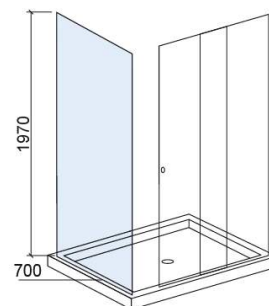

Panneau latéral Strado pour douche - Transparent et Chrome

Réf. 8906610011

Código EAN. 5604815437249

Description

Panneau latéral Strado 70cm

Informations Techniques

Longueur: 692 mm

Largeur: 30 mm

Hauteur: 1970 mm

Poids: 20.00 kg

Collection: **Strado**

Type de produit: Cabines de douche

Style: Contemporain

Matériel: Aluminium; Verre trempé de 6mm

Type d'installation: Cabine de douche

Caractéristiques

- Avec profils réglables - 0 à 20mm
- Kit de fixation inclus
- Tablier réversible

Variations

Transparent et Chrome
742x30x1970 mm
Réf. 8906710011
Código EAN. 5604815435528
Poids: 20.00 kg

Transparent et Chrome
792x30x1970 mm
Réf. 8906810011
Código EAN. 5604815435542
Poids: 21.00 kg

Transparent et Chrome
982x30x1970 mm
Réf. 8906910011
Código EAN. 5604815435566
Poids: 22.00 kg

Downloads

Manuels de nettoyage

Manuel de Nettoyage (PDF) ,

Fichiers 2D e 3D

890371 890671 CAD 2D (ZIP) , 89038-890671 CAD 2D (ZIP) , 890381-890671 CAD 2D (ZIP) , 890391-890671 CAD 2D (ZIP) , 890411 890671 CAD 2D (ZIP) , 890891 890671 CAD 2D (ZIP) , 890892 890671 CAD 2D (ZIP) ,