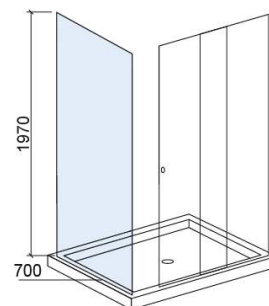

Panneau latéral Strado pour douche - Transparent et Chrome

Réf. 8906610011

Código EAN. 5604815437249

Description

Panneau latéral Strado 70cm

Informations Techniques

Longueur: 692 mm

Largeur: 30 mm

Hauteur: 1970 mm

Poids: 20.00 kg

Collection: Strado

Type de produit: Cabines de douche

Style: Contemporain

Matériel: Aluminium; Verre trempé de 6mm

Type d'installation: Cabine de douche

Caractéristiques

- Avec profils réglables - 0 à 20mm
- Kit de fixation inclus
- Tablier réversible

Variations

Transparent et Chrome
742x30x1970 mm
Réf. 8906710011
Código EAN. 5604815435528
Poids: 20.00 kg

Transparent et Chrome
792x30x1970 mm
Réf. 8906810011
Código EAN. 5604815435542
Poids: 21.00 kg

Transparent et Chrome
982x30x1970 mm
Réf. 8906910011
Código EAN. 5604815435566
Poids: 22.00 kg

Downloads

Manuels de nettoyage

Manuel de Nettoyage (PDF) ,

Fichiers 2D e 3D

890371 890671 CAD 2D (ZIP) , 89038-890671 CAD 2D (ZIP) , 890381-890671 CAD 2D (ZIP) , 890391-890671 CAD 2D (ZIP) , 890411 890671 CAD 2D (ZIP) , 890891 890671 CAD 2D (ZIP) , 890892 890671 CAD 2D (ZIP) ,