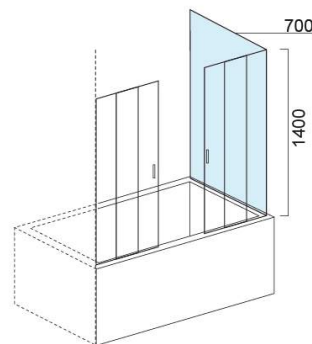

Panneau latéral Versus pour baignoire - Transparent et Blanc

Réf. 8936010000

Código EAN. 5604815438352

Description

Panneau latéral Versus 90cm

Informations Techniques

Longueur: 710 mm

Largeur: 25 mm

Hauteur: 1400 mm

Poids: 12.4 kg

Collection: [Versus](#)

Type de produit: Cabines de douche

Style: Contemporain

Matériel: Aluminium; Verre trempé de 4mm

Type d'installation: Pare.baignoire

Caractéristiques

- Avec profils réglables - 0 à 20mm
- Kit de fixation inclus
- Tablier réversible
- Joints en silicone inclus

Variations

Transparent et Blanc
760x25x1400 mm

Réf. 8936110000

Código EAN. 5604815438383

Poids: 13.29 kg

Transparent et Blanc
810x25x1400 mm

Réf. 8936210000

Código EAN. 5604815438390

Poids: 13 kg

Transparent et Blanc
910x25x1400 mm

Réf. 8936310000

Código EAN. 5604815438420

Poids: 15.95 kg