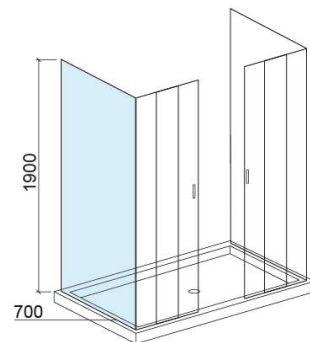

# Panneau latéral Versus pour douche - Transparent et Blanc

Réf. 8931010000

Código EAN. 5604815438154

## Description

Panneau latéral Versus 90cm

## Informations Techniques

Longueur: 710 mm

Largeur: 25 mm

Hauteur: 1900 mm

Poids: 17 kg

Collection: [Versus](#)

Type de produit: Cabines de douche

Style: Contemporain

## Variations

Transparent et Blanc  
760x25x1900 mm  
Réf. 8931110000  
Código EAN. 5604815438161  
Poids: 17.94 kg

Transparent et Blanc  
810x25x1900 mm  
Réf. 8931210000  
Código EAN. 5604815438192  
Poids: 19 kg