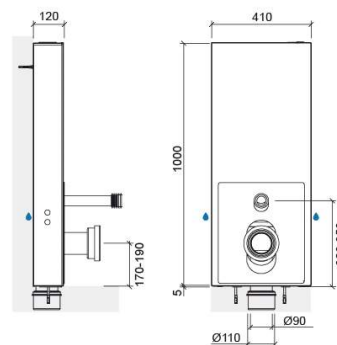

## Informations Techniques

Longueur: 410 mm

Largeur: 120 mm

Hauteur: 1000 mm

Poids: 23 kg

Collection: [Sanglass](#)

Type de produit: Systèmes d'installation et chasse

Matériel: Aluminium; Verre trempé de 6mm

## Caractéristiques

- Actionnement de chasse - supérieur
- Application - pour cuvettes indépendantes sur les murs droits en maçonnerie
- Avec 4 points de fixation - 2 au sol et 2 au mur
- Avec double isolation acoustique et anti-condensation
- Avec revêtement anticorrosion
- Équipée de mécanisme double chasse pré-réglée à 3/6Lpf
- Accès à la partie intérieure facile pour l'entretien
- Kit de fixation au mur et au sol inclus
- Connexion de l'eau - par le dessous à gauche ou à droite
- Position de l'entrée d'eau - inférieure à gauche
- Possibilité de régler le volume de chasse entre 2.5/3Lpf et 4.5/6Lpf en fonction du fonctionnement des toilettes
- Pression de travail recommandée - Minimum 0.2 - Maximum 16 Bar
- Durée du remplissage des 6L à 3 Bar - 39s
- Entrée d'eau - G1/2"
- Courbe de décharge 90/90 avec position réglable et adaptateur 90/110
- Soupape de chasse à commande mécanique
- Robinet rapide et silencieux, résistant aux impuretés et à la dureté de l'eau

Variations

---

Noir mat et Chrome

410x120x1000 mm

Réf. 4183316

Código EAN. 5604815909906

Poids: 23 kg