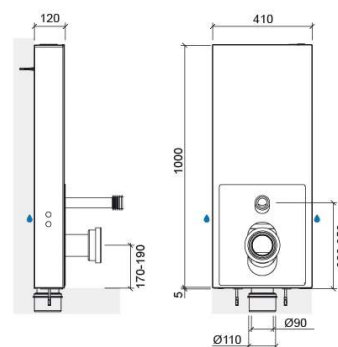

Réf. 4183310

Código EAN. 5604815909890

Informations Techniques

Longueur: 410 mm

Largeur: 120 mm

Hauteur: 1000 mm

Poids: 23 kg

Collection: Sanglass

Type de produit: Systèmes d'installation et chasse

Matériel: Aluminium; Verre trempé de 6mm

Type d'installation: Externe

Caractéristiques

- Actionnement de chasse - supérieur
- Application - pour cuvettes indépendantes sur les murs droits en maçonnerie
- Avec 4 points de fixation - 2 au sol et 2 au mur
- Avec double isolation acoustique et anti-condensation
- Avec revêtement anticorrosion
- Équipée de mécanisme double chasse pré-réglée à 3/6Lpf
- Accès à la partie intérieure facile pour l'entretien
- Kit de fixation au mur et au sol inclus
- Connexion de l'eau - par le dessous à gauche ou à droite
- Position de l'entrée d'eau - inférieure à gauche
- Possibilité de régler le volume de chasse entre 2.5/3Lpf et 4.5/6Lpf en fonction du fonctionnement des toilettes
- Pression de travail recommandée - Minimum 0.2 - Maximum 16 Bar
- Durée du remplissage des 6L à 3 Bar - 39s
- Entrée d'eau - G1/2"
- Courbe de décharge 90/90 avec position réglable et adaptateur 90/110
- Soupape de chasse à commande mécanique
- Robinet rapide et silencieux, résistant aux impuretés et à la dureté de l'eau

Variations

Noir mat et Chrome

410x120x1000 mm

Réf. 4183316

Código EAN. 5604815909906

Poids: 23 kg

Downloads

Manuels de nettoyage