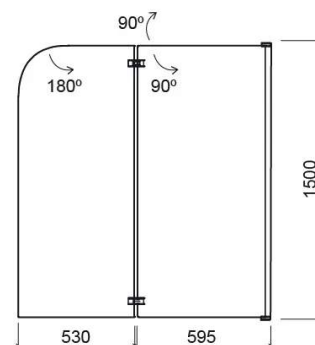

Pare-baignoire Aquarela Duo pivotant relevable droite - Transparent et Blanc

Réf. 8950900000

Código EAN. 5604815418897

Informations Techniques

Longueur: 1125 mm

Largeur: 30 mm

Hauteur: 1500 mm

Poids: 26.50 kg

Collection: Aquarela Duo

Type de produit: Cabines de douche

Style: Contemporain

Matériel: Aluminium; Verre trempé de 6mm

Type d'installation: Pare.baignoire

Caractéristiques

- Angle d'ouverture - 90°/180°

- Fixation - droite

- Kit de fixation inclus

- Joints en silicone et en plastique et charnières en zamak et laiton inclus

Variations

Transparent et Chrome

1125x30x1500 mm

Réf. 8950900011

Código EAN. 5604815418903

Poids: 26.50 kg