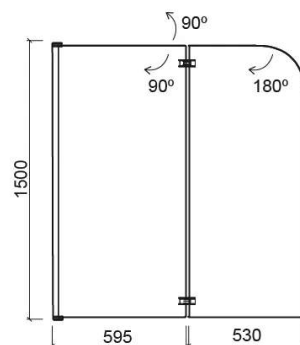

## Informations Techniques

Longueur: 1125 mm

Largeur: 30 mm

Hauteur: 1500 mm

Poids: 26.50 kg

Collection: Aquarela Duo

Type de produit: Cabines de douche

Style: Contemporain

Matériel: Aluminium; Verre trempé de 6mm

Type d'installation: Pare.baignoire

## Caractéristiques

- Angle d'ouverture - 90°/180°

- Fixation - droite

- Kit de fixation inclus

- Joints en silicone et en plastique et charnières en zamak et laiton inclus

Variations

---

Transparent et Chrome

1125x30x1500 mm

Réf. 8950901011

Código EAN. 5604815418927

Poids: 26.50 kg