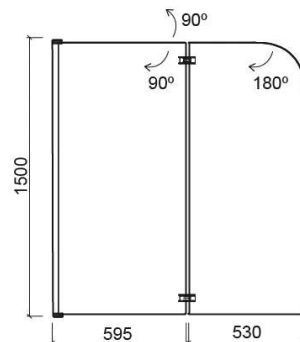

Pare-baignoire Aquarela Duo pivotant relevable gauche - Transparent et Blanc

Réf. 8950901000

Código EAN. 5604815418910

Informations Techniques

Longueur: 1125 mm

Largeur: 30 mm

Hauteur: 1500 mm

Poids: 26.50 kg

Collection: Aquarela Duo

Type de produit: Cabines de douche

Style: Contemporain

Matériel: Aluminium; Verre trempé de 6mm

Type d'installation: Pare.baignoire

Caractéristiques

- Angle d'ouverture - 90°/180°

- Fixation - droite

- Kit de fixation inclus

- Joints en silicone et en plastique et charnières en zamak et laiton inclus

Variations

Transparent et Chrome

1125x30x1500 mm

Réf. 8950901011

Código EAN. 5604815418927

Poids: 26.50 kg