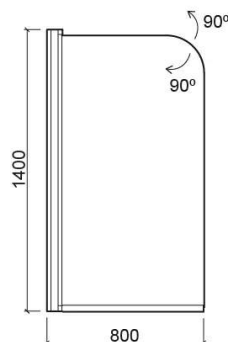

Pare-baignoire Aquarela pivotant - Transparent et Blanc

Réf. 8950910000

Código EAN. 5604815418934

Informations Techniques

Longueur: 800 mm

Largeur: 30 mm

Hauteur: 1400 mm

Poids: 14.50 kg

Collection: [Aquarela](#)

Type de produit: Cabines de douche

Style: Contemporain

Matériel: Aluminium; Verre trempé de 6mm

Type d'installation: Pare.baignoire

Caractéristiques

- Angle d'ouverture - 90°

- Fixation - droite ou gauche (réversible)

- Kit de fixation inclus

- Joints en silicone et en plastique inclus

Variations

Transparent et Chrome

800x30x1400 mm

Réf. 8950910011

Código EAN. 5604815418941

Poids: 14.50 kg