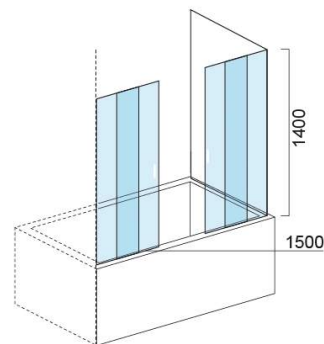

Pare-baignoire Versus intégral - Transparent et Blanc

Réf. 8935050000

Código EAN. 5604815440188

Description

Pare-baignoire Versus 190cm

Informations Techniques

Longueur: 1520 mm

Largeur: 25 mm

Hauteur: 1400 mm

Poids: 30.6 kg

Collection: [Versus](#)

Type de produit: Cabines de douche

Style: Contemporain

Matériel: Aluminium; Verre trempé de 4mm

Type d'installation: Pare.baignoire

Caractéristiques

- Avec 2 portes coulissantes à ouverture centrale et fermeture magnétique
- Avec profils réglables - 0 à 20mm
- Kit de fixation inclus
- Joints en silicone inclus
- Application - Encastré entre murs ou avec 1 ou 2 panneaux latéraux

Variations

Transparent et Blanc
1620x25x1400 mm

Réf. 8935250000

Código EAN. 5604815440201

Poids: 31.84 kg

Transparent et Blanc
1720x25x1400 mm

Réf. 8935350000

Código EAN. 5604815440225