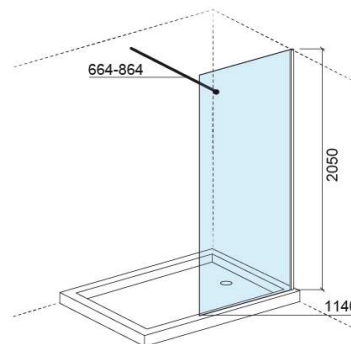

Paroi de douche Screen avec profilé mural - Transparent et Chrome

Réf. 8941210011

Código EAN. 5604815444926

Description

Paroi de douche Screen 160cm

Informations Techniques

Longueur: 1140 mm

Largeur: 864 mm

Hauteur: 2050 mm

Poids: 52 kg

Collection: Screen

Type de produit: Cabines de douche

Style: Contemporain

Matériel: Aluminium; Verre trempé de 8mm

Type d'installation: Cabine de douche

Caractéristiques

1340x864x2050 mm

Réf. 8941410011

Código EAN. 5604815444933

Poids: 62 kg

Transparent et Chrome

940x864x2050 mm

Réf. 8941010011

Código EAN. 5604815444919

Poids: 43 kg

Transparent et Chrome

1540x864x2050 mm

Réf. 8941610011

Código EAN. 5604815444940

Poids: 71 kg

Downloads

Manuels de nettoyage