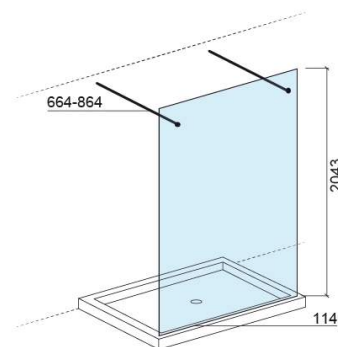

Paroi de douche Screen - Transparent et Chrome

Réf. 8941200011

Código EAN. 5604815442854

Description

Paroi de douche Screen 100cm

Informations Techniques

Longueur: 1140 mm

Largeur: 864 mm

Hauteur: 2043 mm

Poids: 53 kg

Collection: [Screen](#)

Type de produit: Cabines de douche

Style: Contemporain

Matériel: Aluminium; Verre trempé de 8mm

Type d'installation: Cabine de douche

Caractéristiques

- Kit de fixation inclus
- Barre de renfort avec réglage de 20cm
- Avec rail de support en aluminium et 2 barres de renfort en acier inoxydable

Variations

Transparent et Chrome

1340x864x2043 mm

Réf. 8941400011

Código EAN. 5604815442861

Poids: 62 kg

Transparent et Chrome

1540x864x2043 mm

Réf. 8941600011

Código EAN. 5604815442878

Poids: 71 kg

Transparent et Chrome