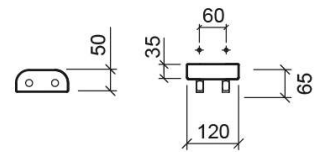

## Informations Techniques

Longueur: 120 mm

Largeur: 65 mm

Hauteur: 50 mm

Poids: 0.42 kg

Collection: Vintage

Type de produit: Accessoires

Style: Traditionnel