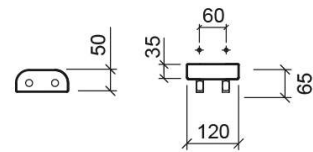

Réf. 4170300

Código EAN. 5604815806298

Informations Techniques

Longueur: 120 mm

Largeur: 65 mm

Hauteur: 50 mm

Poids: 0.42 kg

Collection: Vintage