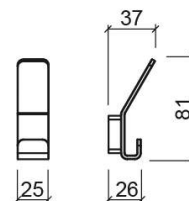

Patère Luxe - Chrome

Réf. 4150511

Código EAN. 5604815804409

Informations Techniques

Longueur: 25 mm

Largeur: 37 mm

Hauteur: 81 mm

Poids: 0.09 kg

Collection: Luxe

Type de produit: Accessoires

Matériel: Inox

Type d'installation: Mural

Caractéristiques

- Fixation par perforation
- Kit de fixation inclus

Downloads

Manuels de nettoyage