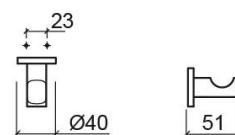

Patère Prestige - Chrome

Réf. 4110311

Código EAN. 5604815800364

Informations Techniques

Largeur: 51 mm

Diamètre: Ø40 mm

Poids: 0.14 kg

Collection: Prestige