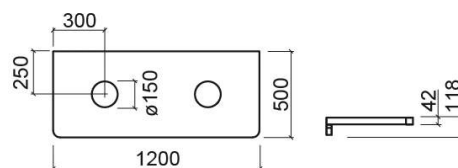

Plan de toilette Emma avec 2 trous pour vasque - Blanc

Réf. 6109400

Código EAN. 5604815911947

Description

Plan de toilette Emma 160cm

Informations Techniques

Longueur: 1200 mm

Largeur: 500 mm

Hauteur: 118 mm

Poids: 15 kg

Collection: [Emma](#)

Type de produit: Meubles

Style: Contemporain

Matériel: Plan de toilette noyer - MDF finition

feuille de bois; Plan de toilette blanc - MDF laqué

Position de la Cuvette: À droite; À gauche

Type d'installation: Suspendue

Caractéristiques

- Kit de fixation inclus (chevilles et vis non incluses)
- Compatible avec les vasques à poser sans trou pour robinet

Variations

Blanc
1400x500x118 mm
Réf. 6109500
Código EAN. 5604815911954
Poids: 19 kg

Blanc
1600x500x118 mm
Réf. 6109600
Código EAN. 5604815911978
Poids: 23 kg

Noyer
1200x500x118 mm
Réf. 6109487
Código EAN. 5604815911930
Poids: 15 kg

Noyer
1400x500x118 mm
Réf. 6109587
Código EAN. 5604815911961
Poids: 19 kg