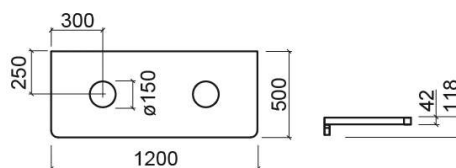

Plan de toilette Emma avec 2 trous pour vasque - Blanc

Réf. 6109400

Código EAN. 5604815911947

Description

Plan de toilette Emma 160cm

Informations Techniques

Longueur: 1200 mm

Largeur: 500 mm

Hauteur: 118 mm

Poids: 15 kg

Collection: [Emma](#)

Type de produit: Meubles

Style: Contemporain

Matériel: Plan de toilette noyer - MDF finition

feuille de bois; Plan de toilette blanc - MDF laqué

Position de la Cuvette: À droite; À gauche

Type d'installation: Suspendue

Caractéristiques

- Kit de fixation inclus (chevilles et vis non incluses)
- Compatible avec les vasques à poser sans trou pour robinet

Variations

Blanc
1400x500x118 mm
Réf. 6109500
Código EAN. 5604815911954
Poids: 19 kg

Blanc
1600x500x118 mm
Réf. 6109600
Código EAN. 5604815911978
Poids: 23 kg

Noyer
1200x500x118 mm
Réf. 6109487
Código EAN. 5604815911930
Poids: 15 kg

Noyer
1400x500x118 mm
Réf. 6109587
Código EAN. 5604815911961
Poids: 19 kg