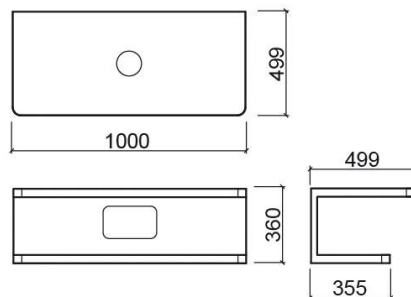

Plan de toilette WCA - Blanc

Discontinué

Réf. 6160100

Código EAN. 5604815911497

Description

Produit discontinu - disponible jusqu'à rupture de stock existant.

Produit discontinué - disponible jusqu'à épuisement des stocks.

Informations Techniques

Longueur: 1000 mm

Largeur: 499 mm

Hauteur: 360 mm

Poids: 26.00 kg

Collection: Hi-dden

Type de produit: Meubles

Style: Contemporain

Matériel: Meuble - MDF hydrophuge laqué

Position de la Cuvette: Au centre

Type d'installation: Suspendue

Caractéristiques

- Position latérale de la vasque
- Plan de toilette avec trou pour lavabo