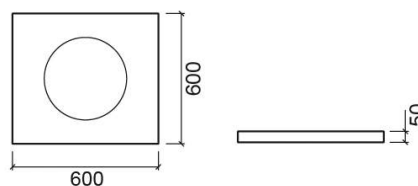

Plan de toilette WCA pour vasque à encastrer - Blanc mat

Discontinué

Réf. 6119200

Código EAN. 5604815804164

Description

Produit discontinué - disponible jusqu'à épuisement des stocks.

Caractéristiques

- Plan de toilette avec trou pour lavabo

Informations Techniques

Longueur: 600 mm

Largeur: 600 mm

Hauteur: 50 mm

Poids: 28.20 kg

Collection: [WCA](#)

Type de produit: Meubles

Style: Contemporain