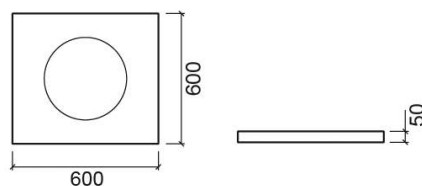

Plan de toilette WCA pour vasque à encastrer - Blanc mat

Discontinué

Réf. 6119200

Código EAN. 5604815804164

Description

Produit discontinué - disponible jusqu'à épuisement des stocks.

Caractéristiques

- Plan de toilette avec trou pour lavabo

Informations Techniques

Longueur: 600 mm

Largeur: 600 mm

Hauteur: 50 mm

Poids: 28.20 kg

Collection: [WCA](#)

Type de produit: Meubles

Style: Contemporain

Matériel: Plan de toilette - Corian

Position de la Cuvette: Au centre

Type d'installation: Suspendue