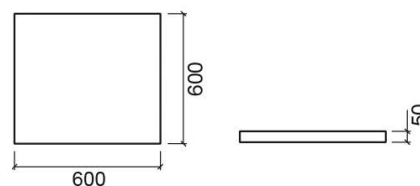

Plan de toilette WCA - Blanc

Discontinué

Réf. 6119000

Código EAN. 5604815804140

Description

Produit discontinué - disponible jusqu'à épuisement des stocks.

Caractéristiques

- Plan de toilette sans trou pour lavabo

Informations Techniques

Longueur: 600 mm

Largeur: 600 mm

Hauteur: 50 mm

Poids: 14.50 kg

Collection: [WCA](#)

Type de produit: Meubles

Style: Contemporain

Matériel: Plan de toilette - Corian

Type d'installation: Suspendue