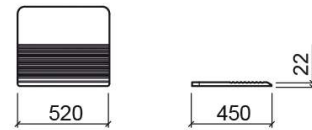

# Planche pour bac à laver Blink - Pin

Réf. 6600678

Código EAN. 5604815904789

## Informations Techniques

Longueur: 520 mm

Largeur: 450 mm

Hauteur: 22 mm

Poids: 3.30 kg

Collection: [Blink, Componentes](#)

Type de produit: Autres pièces céramiques

Matériel: Pin