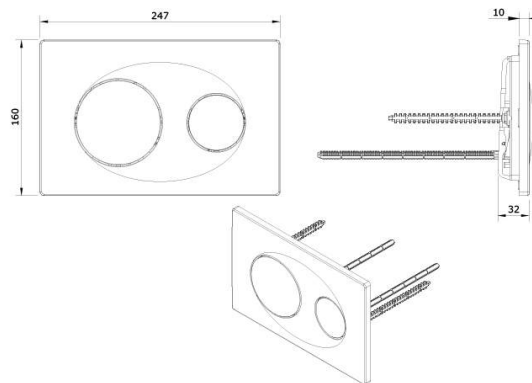

Plaque de commande double touche To-Slim - Chrome

Réf. 4102311

Código EAN. 5604815910117

Informations Techniques

Longueur: 247 mm

Largeur: 10 mm

Hauteur: 160 mm

Poids: 0.42 kg

Collection: To-Slim

Type de produit: Systèmes d'installation et chasse

Matériel: ABS

Type d'installation: Externe

Caractéristiques

- Montage facile sans outils
- Mode de fonctionnement - actionnement mécanique
- Plaque de commande double chasse pour réservoirs à encastrer
- Position de l'actionnement de chasse - frontale