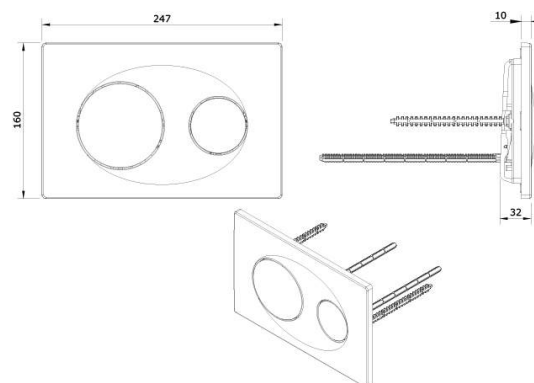

Plaque de commande double touche To-Slim - Chrome

Réf. 4102311

Código EAN. 5604815910117

Informations Techniques

Longueur: 247 mm

Largeur: 10 mm

Hauteur: 160 mm

Poids: 0.42 kg

Collection: To-Slim

Type de produit: Systèmes d'installation et chasse

Matériel: ABS

Type d'installation: Externe

Caractéristiques

- Montage facile sans outils
- Mode de fonctionnement - actionnement mécanique
- Plaque de commande double chasse pour réservoirs à encastrer
- Position de l'actionnement de chasse - frontale