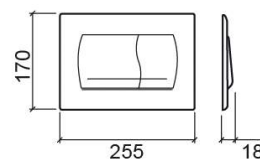

## Informations Techniques

Longueur: 255 mm

Largeur: 18 mm

Hauteur: 170 mm

Poids: 0.52 kg

Collection: Easy

Type de produit: Systèmes d'installation et chasse

Matériel: ABS; ASA

## Variations

---

Chrome

255x18x170 mm

Réf. 4002311

Código EAN. 5604815900064

Poids: 0.52 kg

Chrome satiné