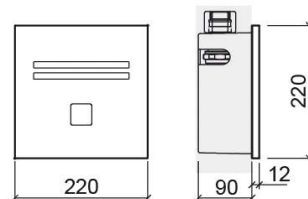

Réf. 512077113

Código EAN. 5604815608946

Informations Techniques

Longueur: 220 mm

Largeur: 102 mm

Hauteur: 220 mm

Poids: 2.70 kg

Collection: [Plan](#)

Type de produit: Systèmes d'installation et chasse

Matériel: Inox

Type d'installation: Externe

Caractéristiques

- Alimentation électrique - pile de 9V
- Activation de la chasse complète - l'utilisateur reste dans le rayon d'action de la plaque pendant une période de 60s ou plus
- Activation à demi-chasse - l'utilisateur reste dans le rayon d'action de la plaque pendant une période inférieure à 60s
- Kit de fixation, boîte de montage et piles incluses
- Plaque activée par capteur TouchFree
- Possibilité d'ajustement de fonctions à distance (non inclus)
- Possibilité de chasse manuelle complète avec le bouton de contrôle
- Pression de travail recommandée - de 1.0 à 8 Bar
- Rayon d'action auto-réglable
- Utiliser un réducteur de pression pour une pression supérieure à 8 Bar
- Avec double chasse de 3/6Lpf
- Compatible avec Cuvette suspendue et Cuvette indépendante