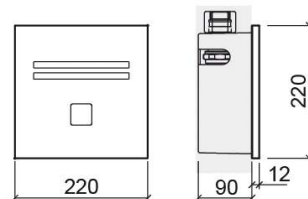

## Informations Techniques

Longueur: 220 mm

Largeur: 102 mm

Hauteur: 220 mm

Poids: 2.70 kg

Collection: [Plan](#)

Type de produit: Systèmes d'installation et chasse

Matériel: Inox