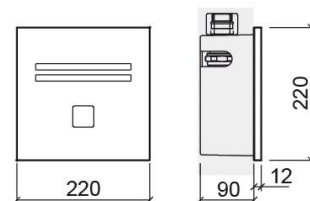

Réf. 512077113

Código EAN. 5604815608946

Informations Techniques

Longueur: 220 mm

Largeur: 102 mm

Hauteur: 220 mm

Poids: 2.70 kg

Collection: Plan

Type de produit: Systèmes d'installation et chasse

Matériel: Inox

Type d'installation: Externe

Caractéristiques

- Alimentation électrique - pile de 9V
- Activation de la chasse complète - l'utilisateur reste dans le rayon d'action de la plaque pendant une période de 60s ou plus
- Activation à demi-chasse - l'utilisateur reste dans le rayon d'action de la plaque pendant une période inférieure à 60s
- Kit de fixation, boîte de montage et piles incluses
- Plaque activée par capteur TouchFree
- Possibilité d'ajustement de fonctions à distance (non inclus)
- Possibilité de chasse manuelle complète avec le bouton de contrôle
- Pression de travail recommandée - de 1.0 à 8 Bar
- Rayon d'action auto-réglable
- Utiliser un réducteur de pression pour une pression supérieure à 8 Bar
- Avec double chasse de 3/6Lpf
- Compatible avec Cuvette suspendue et Cuvette indépendante