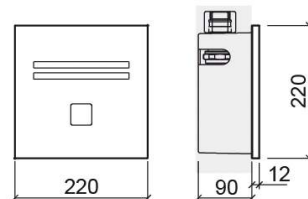

## Informations Techniques

Longueur: 220 mm

Largeur: 102 mm

Hauteur: 220 mm

Poids: 2.90 kg

Collection: [Plan](#)

Type de produit: Systèmes d'installation et chasse

Matériel: Inox