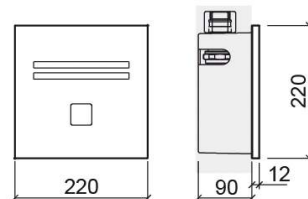

Réf. 512078113

Código EAN. 5604815608953

Informations Techniques

Longueur: 220 mm

Largeur: 102 mm

Hauteur: 220 mm

Poids: 2.90 kg

Collection: [Plan](#)

Type de produit: Systèmes d'installation et chasse

Matériel: Inox

Type d'installation: Externe

Caractéristiques

- Activation de la chasse complète - l'utilisateur reste dans le rayon d'action de la plaque pendant une période de 60s ou plus
- Activation à demi-chasse - l'utilisateur reste dans le rayon d'action de la plaque pendant une période inférieure à 60s
- Kit de fixation, boîte de montage et piles incluses
- Plaque activée par capteur TouchFree
- Possibilité d'ajustement de fonctions à distance (non inclus)
- Possibilité de chasse manuelle complète avec le bouton de contrôle
- Pression de travail recommandée - de 1.0 à 8 Bar
- Rayon d'action auto-réglable
- Utiliser un réducteur de pression pour une pression supérieure à 8 Bar
- Alimentation - transformateur de 9V
- Avec double chasse de 3/6Lpf
- Compatible avec Cuvette suspendue et Cuvette indépendante